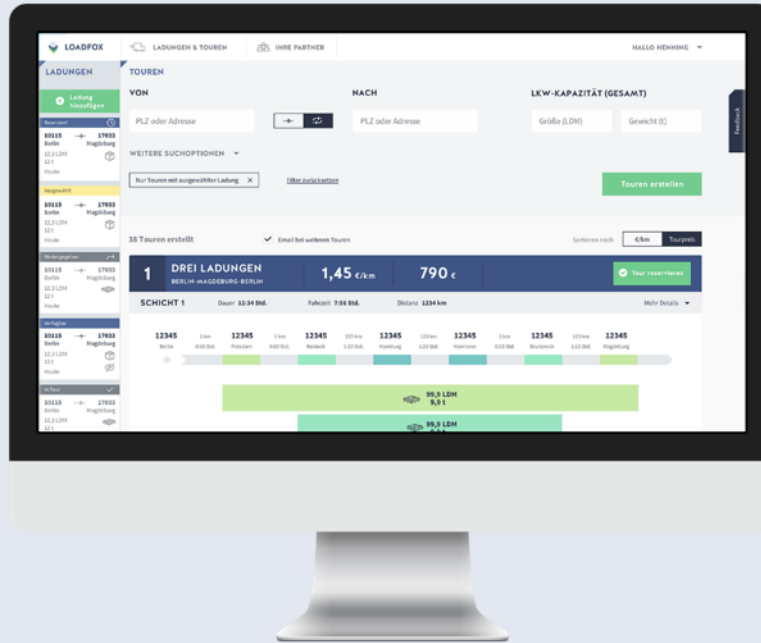

LOADFOX

MITFAHRZENTRALE FÜR FRACHT

PROFITABLE TOUREN DURCH INTELLIGENTE LADUNGSKOMBINATION

LOADFOX

WARUM LOADFOX?

LEERFAHRTEN SIND EIN TEURES PROBLEM

LOADFOX

WIE HILFT LOADFOX?

1 ERGÄNZEN SIE IHRE EIGENEN LADUNGEN

TOUR 1		BUCHEN
TOUR 2		BUCHEN

2 ERSTELN SIE TOUREN AUS PARTNERLADUNGEN

3 GEBEN SIE IHRE LADUNG AN IHRE PARTNER AB

LOADFOX

WAS BEWIRKT LOADFOX?

BIS ZU
+67%
UMSATZSTEIGERUNG

BIS ZU
-40%
RELATIVE
TRANSPORTKOSTEN

LOADFOX STEIGERT IHRE PROFITABILITÄT

LOADFOX

WAS DEFINIERT LOADFOX?

VERTRAUEN UND TRANSPARENZ

EINFACHHEIT UND INTELLIGENZ

LOADFOX

WANN KÖNNEN SIE STARTEN?