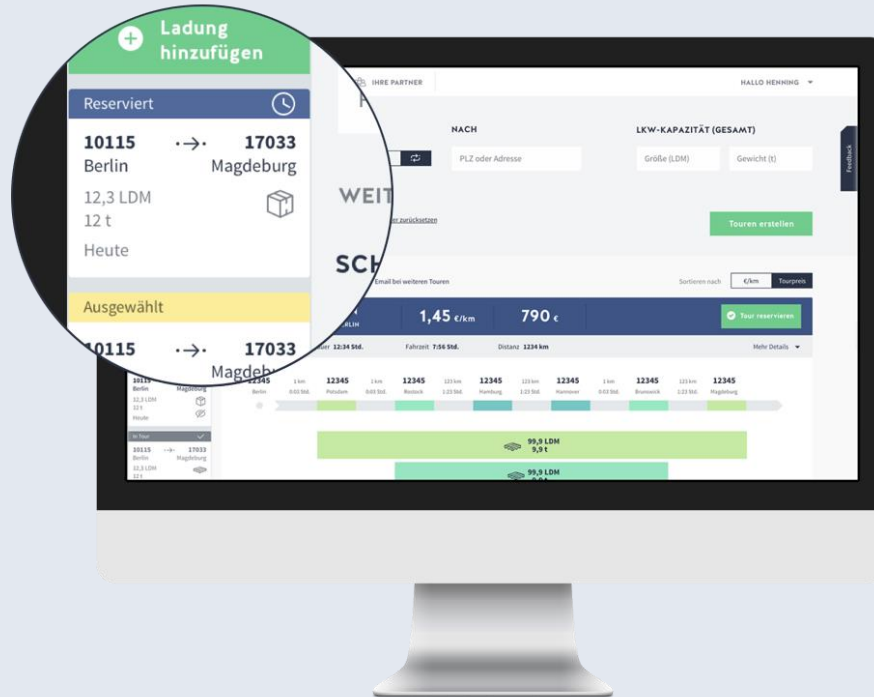

LOADFOX

MITFAHRZENTRALE FÜR FRACHT

PROFITABLE TOUREN DURCH INTELLIGENTE LADUNGSKOMBINATION

LOADFOX

WARUM LOADFOX?

LEERFAHRTEN SIND EIN TEURES PROBLEM

LOADFOX

WIE HILFT LOADFOX?

1 ERGÄNZEN SIE IHRE EIGENEN LADUNGEN

TOUR 1		BUCHEN
TOUR 2		BUCHEN

2 ERSTELN SIE TOUREN AUS PARTNERLADUNGEN

3 GEBEN SIE IHRE LADUNG AN IHRE PARTNER AB

LOADFOX

WAS BEWIRKT LOADFOX?

BIS ZU
+67%
UMSATZSTEIGERUNG

BIS ZU
-40%
RELATIVE
TRANSPORTKOSTEN

LOADFOX STEIGERT IHRE PROFITABILITÄT

LOADFOX

WAS DEFINIERT LOADFOX?

VERTRAUEN UND TRANSPARENZ

EINFACHHEIT UND INTELLIGENZ

LOADFOX

WANN KÖNNEN SIE STARTEN?