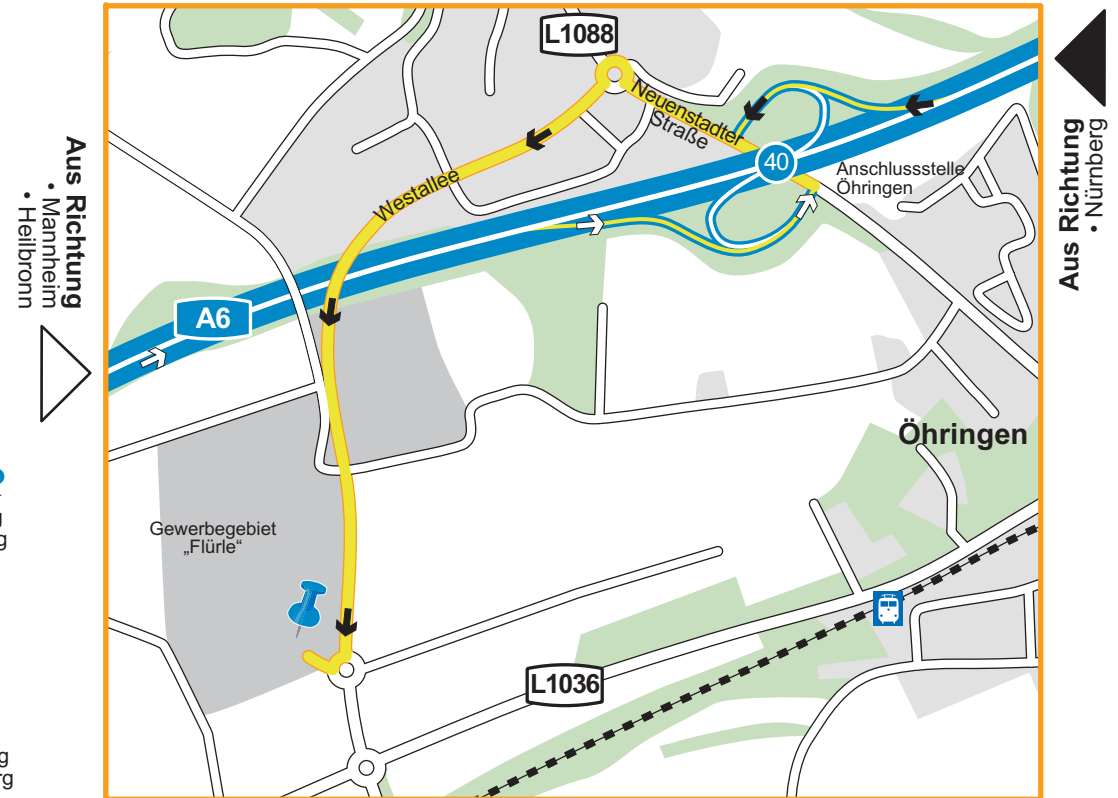

## Aus Richtung Nürnberg oder Heilbronn über die A6

- Verlassen Sie die A6 bei der Anschlussstelle Öhringen (40)
- Biegen Sie ab auf die L1088 (Neuenstadter Straße) in Richtung Neuenstadt / Pfedelbach
- Den folgenden Kreisverkehr verlassen Sie an der 3. Ausfahrt in Richtung Westallee / Pfedelbach
- Überqueren Sie die Autobahn und verlassen Sie den nach ca. 500 Metern folgenden Kreisverkehr an der 1. Ausfahrt